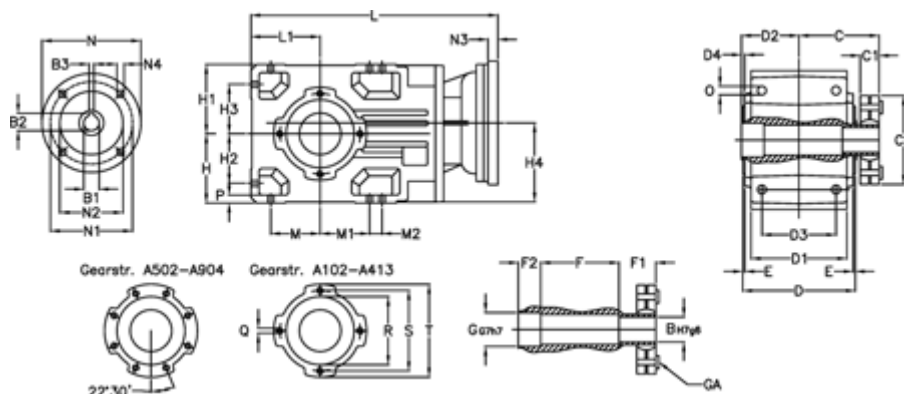

Varenummer: 29600302055220

Beskrivelse: Keglehjulsgear A302US-20,5-P63B5

## Mål

B	= 40	D = 156	F2 = 50	L = 333.0	N3 = -
B1	= 11	D1 = 130	G = 42	L1 = 90	N4 = M8x19
B2	= 12.8	D2 = 80	GA = 14,5 NM	M = 63.0	O = 12.0
B3	= 4	D3 = 95	H = 90	M1 = 63.0	P = 11
Betegnelse	= A302US-xx-P63 B5	d4 = 5.0	H1 = 90	M2 = 22	Q = M8x15
C	= 113.5	E = 3.0	H2 = 63.0	N = 140	R = 95
C1	= 24	F = 95.5	H3 = 63.0	N1 = 115	S = 115
C2	= 90.0	F1 = 48.0	H4 = 108.5	N2 = 95	T = 140